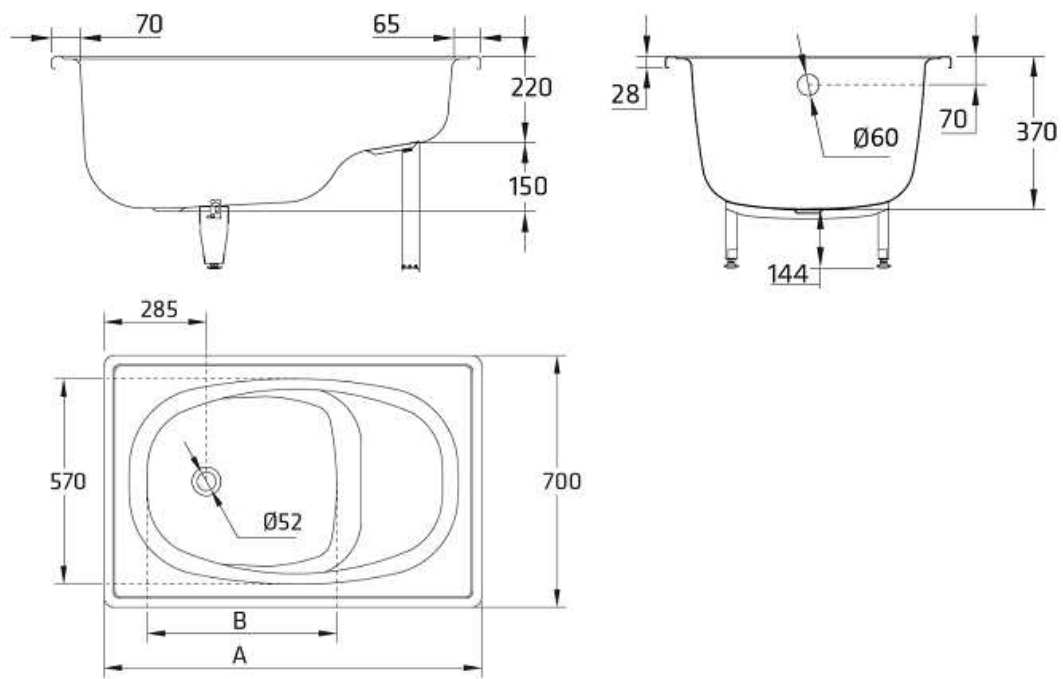

## BANHEIRA EUROPA MINI

Código		A	B	C	Capacidade
B2015BABR0	CM	120	70	37	90 litros