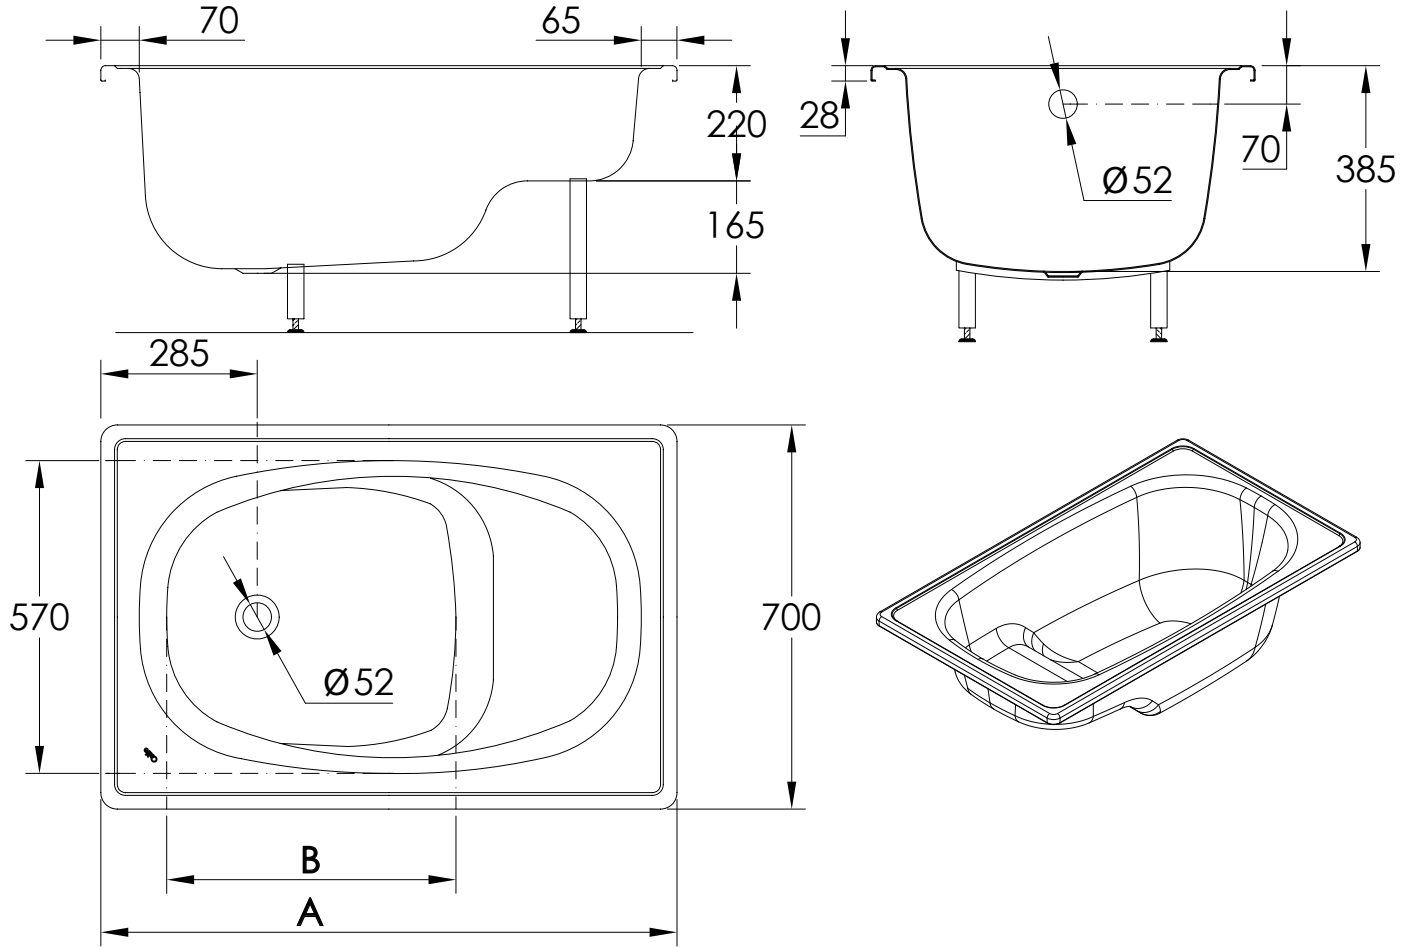

Celite

EUROPA

MINI

Art. n.º	A	B	litres
B2006BABR2	1050	525	~100