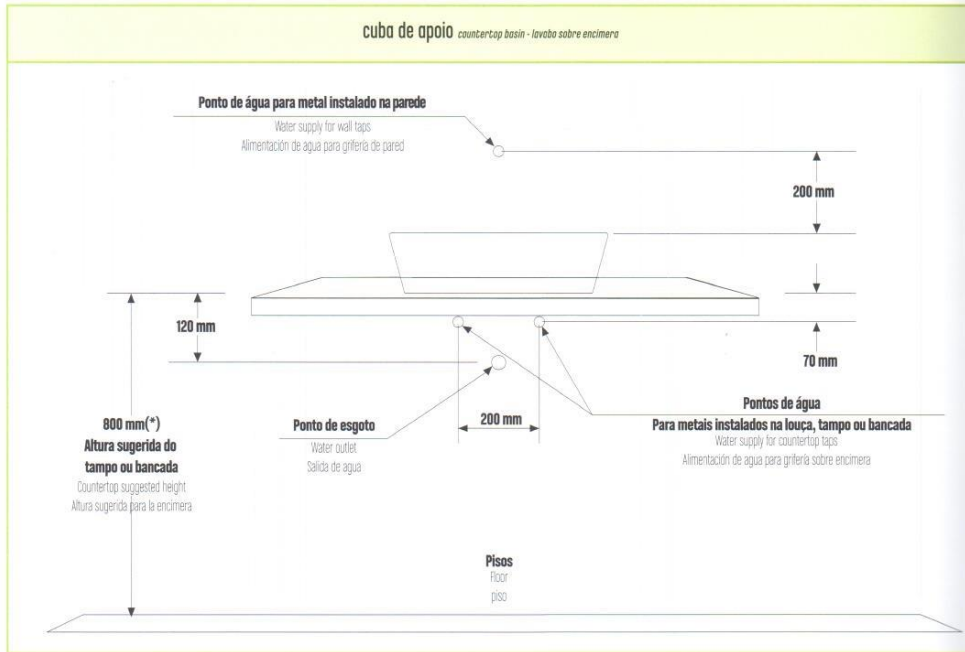

dicas de instalação

tips for installation - recomendaciones para instalación

- Dimensões em milímetros.
- Todo produto em louça pode sofrer variação de 10 mm nas medidas.

- Dimensions in millimeters.
- All vitreous china product may have a variation of 10 mm in its measure.

- Dimensiones en milímetros.
- Todo producto en cerámica puede tener una variación de 10 mm en sus medidas.

(*) Para altura do conjunto (louça mais gabinete/bancada) diferente da altura sugerida de 800 mm, os pontos de água e esgoto devem ser mantidos nos valores indicados.