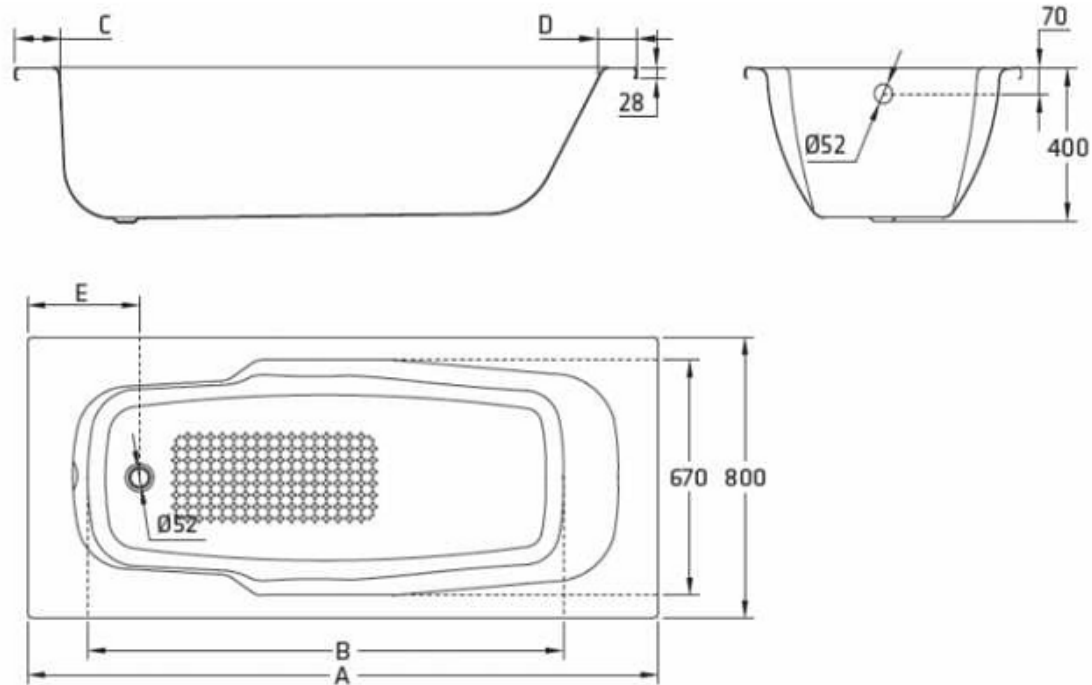

# Celite

SUBJECT TO TECHNICAL ALTERATIONS, TOLERANCES AND ERRORS. SIMILAR ILLUSTRATION.

# ATLÂNTICA

Código		A	B	C	D	Capacidade
B2001BTBRO	mm	180	32	13	12	140 litros
B2000BTBRO	mm	170	28	8	7	140 litros