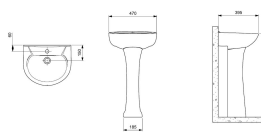

CARACTERÍSTICAS

Os lavatórios para Coluna da linha Saveiro é a opção ideal para otimizar os espaços nos banheiros com a coluna para lavatório.

Importante: As dimensões dos produtos em louça sanitária têm uma tolerância de aproximadamente 10 mm.

Altura (polegadas): 5 11/16"

Base esmaltada

Coluna integrada

Comprimento (polegadas): 15 9/16"

Conjunto de fixação: Não incluído

Extravasor : Clou

Forma: Oval

Furo para torneiras: 1 Orifício apontado, 1 Orifício, 1 Orifício apontado

Largura (polegadas): 18 1/2"

Largura da cuba (inch): 18 1/2"

Largura da cuba (inch): 18,5

Largura da cuba (mm): 470

Posição da cuba: Central

Profundidade da cuba (inch): 15,16

Profundidade da cuba (inch): 15 3/16"

Profundidade da cuba (mm): 385

Tipo de coluna: Pedestal

Tipo de instalação: De pé