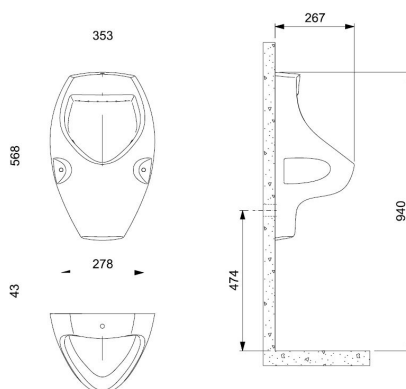

**PRO**

**Mictório com Sifão**

**DIMENSÕES**

Comprimento 267 mm.

Largura 353 mm.

Altura 568 mm.

**CORES E ACABAMENTOS**

001 Branco Brilho

**DESENHOS TÉCNICOS**

**CARACTERÍSTICAS**

Já incluso o Sifão o Mictório da Celite é a escolha ideal para quem busca qualidade e funcionalidade.

Conjunto de fixação: Não incluído

Posição da entrada de água: Exterior vertical