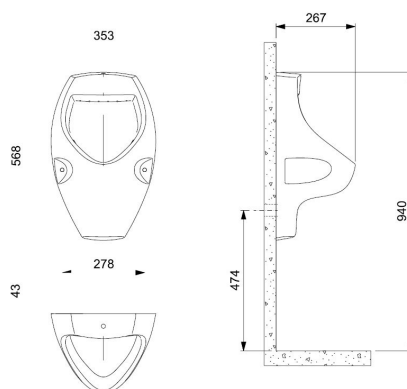

**PRO**

**Mictório com Sifão**

**DIMENSÕES**

Comprimento 267 mm.

Largura 353 mm.

Altura 568 mm.

**CORES E ACABAMENTOS**

001 Branco Brilho

**DESENHOS TÉCNICOS**

**CARACTERÍSTICAS**

Já incluso o Sifão o Mictório da Celite é a escolha ideal para quem busca qualidade e funcionalidade.

Conjunto de fixação: Não incluído

Posição da entrada de água: Exterior vertical