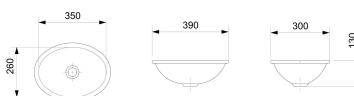

**CUBAS****Cuba de Embutir Oval****DIMENSÕES**

Comprimento 300 mm.

Largura 390 mm.

Altura 130 mm.

CORES E ACABAMENTOS

077 Cinza Prata

DESENHOS TÉCNICOS**CARACTERÍSTICAS**

Cuba de embutir oval da Celite

Importante: As dimensões dos produtos em louça sanitária têm uma tolerância de aproximadamente 10 mm.

Altura (polegadas): 5 1/8"

Comprimento (polegadas): 11 13/16"

Conjunto de fixação: Não incluído

Extravasador : Clou

Forma: Oval

Furo para torneiras: Sem Orifícios

Largura (polegadas): 15 3/8"

Largura da cuba (inch): 15 3/8"

Largura da cuba (inch): 15,35

Largura da cuba (mm): 390

Lavatório compacto

Lavatório pequeno

Posição da cuba: Central

Profundidade da cuba (inch): 11,81

Profundidade da cuba (inch): 11 13/16"

Profundidade da cuba (mm): 300

Tipo de instalação: Embutir

CUBAS

As cubas da Celite, produzidas em louças sanitárias, são perfeitas para equipar diferentes tipos de projetos de banheiros e lavabos.