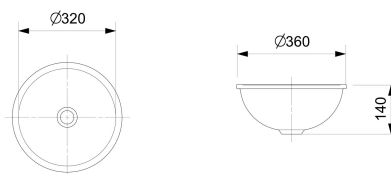

CUBAS

Cuba de Embutir Redonda

DIMENSÕES

Comprimento 360 mm.

Largura 360 mm.

Altura 140 mm.

CORES E ACABAMENTOS

001 Branco Brilho

DESENHOS TÉCNICOS

CARACTERÍSTICAS

Cuba de embutir redonda da Celite

Importante: As dimensões dos produtos em louça sanitária têm uma tolerância de aproximadamente 10 mm.

Altura (polegadas): 5 1/2"

Comprimento (polegadas): 14 3/16"

Conjunto de fixação: Não incluído

Extravasor : Clou

Forma: Redonda

Furo para torneiras: Sem Orifícios

Largura (polegadas): 14 3/16"

Largura da cuba (inch): 14 3/16"

Largura da cuba (inch): 14,17

Largura da cuba (mm): 360

Posição da cuba: Central

Profundidade da cuba (inch): 14,17

Profundidade da cuba (inch): 14 3/16"

Profundidade da cuba (mm): 360

Tipo de instalação: Embutir