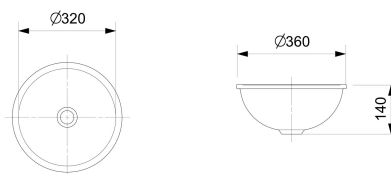

## DIMENSÕES

Comprimento 360 mm.

Largura 360 mm.

Altura 140 mm.

## CARACTERÍSTICAS

Cuba de embutir redonda da Celite

Importante: As dimensões dos produtos em louça sanitária têm uma tolerância de aproximadamente 10 mm.

Altura (polegadas): 5 1/2"

Comprimento (polegadas): 14 3/16"

Conjunto de fixação: Não incluído

Extravasor : Clou

Forma: Redonda

Furo para torneiras: Sem Orifícios

Largura (polegadas): 14 3/16"

Largura da cuba (inch): 14 3/16"

Largura da cuba (inch): 14,17

Largura da cuba (mm): 360

Posição da cuba: Central

Profundidade da cuba (inch): 14,17

Profundidade da cuba (inch): 14 3/16"

Profundidade da cuba (mm): 360

Tipo de instalação: Embutir