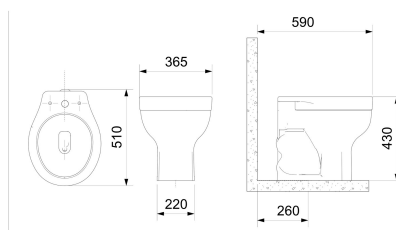

**ACESSO**

**Bacia Convencional**

**DIMENSÕES**

Comprimento 365 mm.

Largura 365 mm.

Altura 430 mm.

**CORES E ACABAMENTOS**

001 Branco Brilho

**DESENHOS TÉCNICOS**

**CARACTERÍSTICAS**

Bacia convencional da linha Acesso da Celite, ideal para banheiros PCD.

Importante: Importante: As dimensões dos produtos em louça sanitária têm uma tolerância de aproximadamente 10 mm.

Altura (polegadas): 16 15/16"

Comprimento (polegadas): 14 3/8"

Conjunto de fixação: Não incluído

Formato: Redonda

Largura (polegadas): 14 3/8"

Peso KG: 20

Sistema de descarga: Sifónico

Tipo de arco: Fechada

Tipo de instalação: Piso

Tipo de saída: Vertical

Weight (LIVRE): 44,09

Altura conforto

Furo de Jato