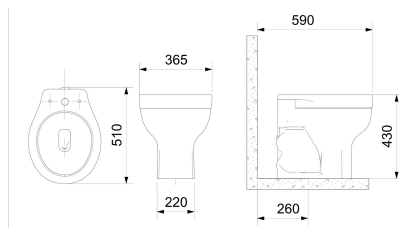

ACESSO

Bacia Convencional

DIMENSÕES

Comprimento 365 mm.

Largura 365 mm.

Altura 430 mm.

CORES E ACABAMENTOS

001 Branco Brilho

DESENHOS TÉCNICOS

CARACTERÍSTICAS

Bacia convencional da linha Acesso da Celite, ideal para banheiros PCD.

Importante: Importante: As dimensões dos produtos em louça sanitária têm uma tolerância de aproximadamente 10 mm.

Altura (polegadas): 16 15/16"

Comprimento (polegadas): 14 3/8"

Conjunto de fixação: Não incluído

Formato: Redonda

Largura (polegadas): 14 3/8"

Peso KG: 20

Sistema de descarga: Sifónico

Tipo de arco: Fechada