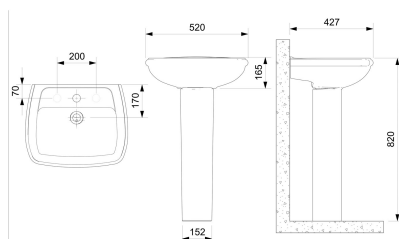

CARACTERÍSTICAS

Este produto é da marca Celite, ideal para banheiros e lavabos tradicionais. Os lavatórios para Coluna da Celite é a opção ideal para otimizar os espaços nos banheiros com a coluna para lavatório.

Importante: As dimensões dos produtos em louça sanitária têm uma tolerância de aproximadamente 10 mm.

A coluna não acompanha o lavatório.

Altura (polegadas): 6 1/2"

Base esmaltada

Comprimento (polegadas): 16 13/16"

Conjunto de fixação: Não incluído

Extravasor : Clou

Forma: Retangular

Furo para torneiras: 1 Orifício apontado, 1 Orifício, 1 Orifício apontado

Largura (polegadas): 20 1/2"

Largura da cuba (inch): 20 1/2"

Largura da cuba (inch): 20,47

Largura da cuba (mm): 520

Posição da cuba: Central

Profundidade da cuba (inch): 16,81

Profundidade da cuba (inch): 16 13/16"

Profundidade da cuba (mm): 427

Tipo de coluna: Pedestal

Tipo de instalação: De pé