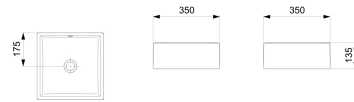

## DIMENSÕES

Comprimento 350 mm.

Largura 350 mm.

Altura 135 mm.

## CARACTERÍSTICAS

Cuba de apoio quadrada sem mesa da Celite

Importante: As dimensões dos produtos em louça sanitária têm uma tolerância de aproximadamente 10 mm.

Altura (polegadas): 5 5/16"

Comprimento (polegadas): 13 3/4"

Conjunto de fixação: Não incluído

Extravasor : Clou

Forma: Quadrado

Furo para torneiras: Sem Orifícios

Largura (polegadas): 13 3/4"

Largura da cuba (inch): 13 3/4"

Largura da cuba (inch): 13,78

Largura da cuba (mm): 350