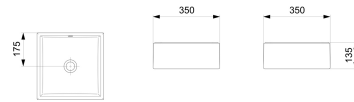

CARACTERÍSTICAS

Cuba de apoio quadrada sem mesa da Celite

Importante: As dimensões dos produtos em louça sanitária têm uma tolerância de aproximadamente 10 mm.

Base esmaltada

Conjunto de fixação: Não incluído

Extravasor : Clou

Forma: Quadrado

Largura da cuba (mm): 350

Orifício para torneiras: Sem Orifícios

Posição da cuba: Central

Profundidade da cuba (mm): 350

Tipo de instalação: Sobre o móvel