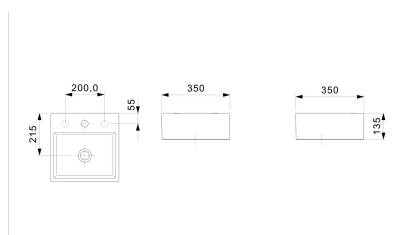

BASIC

Cuba de Apoio Quadrada com mesa para metal Q6

DIMENSÕES

Comprimento 350 mm.

Largura 350 mm.

Altura 135 mm.

CORES E ACABAMENTOS

001 Branco Brilho

DESENHOS TÉCNICOS

CARACTERÍSTICAS

Cuba de apoio quadrada com mesa da Celite

Importante: As dimensões dos produtos em louça sanitária têm uma tolerância de aproximadamente 10 mm.

Altura (polegadas): 5 5/16"

Comprimento (polegadas): 13 3/4"

Conjunto de fixação: Não incluído

Extravasor : Clou

Forma: Quadrado

Furo para torneiras: 1 Orifício apontado, 1 Orifício, 1 Orifício apontado

Largura (polegadas): 13 3/4"

Largura da cuba (inch): 13 3/4"

Largura da cuba (inch): 13,78

Largura da cuba (mm): 350

Parte traseira esmaltada

Posição da cuba: Central

Profundidade da cuba (inch): 13,78

Profundidade da cuba (inch): 13 3/4"

Profundidade da cuba (mm): 350