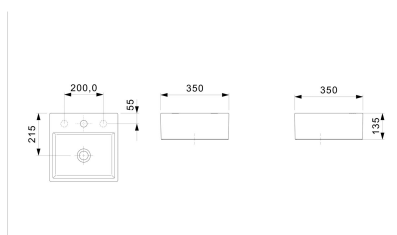

**BASIC****Cuba de Apoio Quadrada com mesa para metal Q6****DIMENSÕES**

Comprimento 350 mm.

Largura 350 mm.

Altura 135 mm.

CORES E ACABAMENTOS

001 Branco Brilho

DESENHOS TÉCNICOS**CARACTERÍSTICAS**

Cuba de apoio quadrada com mesa da Celite

Importante: As dimensões dos produtos em louça sanitária têm uma tolerância de aproximadamente 10 mm.

Base esmaltada

Conjunto de fixação: Não incluído

Extravasor : Clou

Forma: Quadrado

Largura da cuba (mm): 350

Orifício para torneiras: 1 Orifício apontado, 1 Orifício, 1 Orifício apontado

Posição da cuba: Central

Profundidade da cuba (mm): 350

Tipo de instalação: Sobre o móvel

BASIC

A linha Basic da Celite é ampla e bem democrática. Os produtos desta linha são produzidos com matéria-prima de alta qualidade, tornando verdadeiros aliados para projetar banheiros e lavabos práticos e bonitos. Composta por diferentes modelos de cubas, torneiras e gabinetes para banheiro, a linha Basic vai te surpreender.