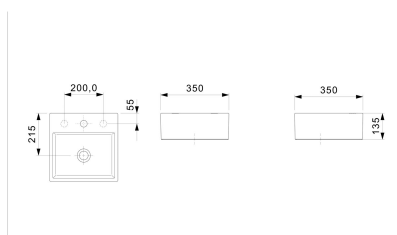

**BASIC****Cuba de Apoio Quadrada com mesa para metal Q6**

DIMENSÕES

Comprimento 350 mm.

Largura 350 mm.

Altura 135 mm.

CORES E ACABAMENTOS

001 Branco Brilho

DESENHOS TÉCNICOS**CARACTERÍSTICAS**

Cuba de apoio quadrada com mesa da Celite

Importante: As dimensões dos produtos em louça sanitária têm uma tolerância de aproximadamente 10 mm.

Altura (polegadas): 5 5/16"

Comprimento (polegadas): 13 3/4"

Conjunto de fixação: Não incluído

Extravasor : Clou

Forma: Quadrado

Furo para torneiras: 1 Orifício apontado, 1 Orifício, 1 Orifício apontado

Largura (polegadas): 13 3/4"

Largura da cuba (inch): 13 3/4"

Largura da cuba (inch): 13,78

Largura da cuba (mm): 350

Parte traseira esmaltada

Posição da cuba: Central

Profundidade da cuba (inch): 13,78

Profundidade da cuba (inch): 13 3/4"

Profundidade da cuba (mm): 350

Tipo de instalação: Sobre o móvel