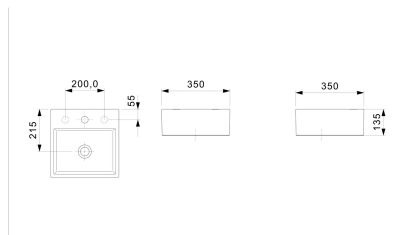

BASIC

Cuba de Apoio Quadrada com mesa para metal Q6

DIMENSÕES

Comprimento 350 mm.

Largura 350 mm.

Altura 135 mm.

CORES E ACABAMENTOS

001 Branco Brilho

DESENHOS TÉCNICOS

CARACTERÍSTICAS

Cuba de apoio quadrada com mesa da Celite

Importante: As dimensões dos produtos em louça sanitária têm uma tolerância de aproximadamente 10 mm.

Altura (polegadas): 5 5/16"

Comprimento (polegadas): 13 3/4"

Conjunto de fixação: Não incluído

Extravasor : Clou

Forma: Quadrado

Furo para torneiras: 1 Orifício apontado, 1 Orifício, 1 Orifício apontado

Largura (polegadas): 13 3/4"

Largura da cuba (inch): 13 3/4"

Largura da cuba (inch): 13,78

Largura da cuba (mm): 350

Parte traseira esmaltada

Posição da cuba: Central

Profundidade da cuba (inch): 13,78

Profundidade da cuba (inch): 13 3/4"

Profundidade da cuba (mm): 350