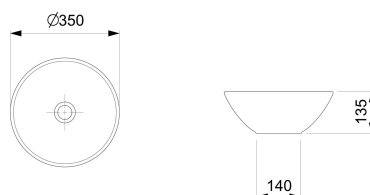

## Cuba de Apoio Redonda sem mesa R1

## DIMENSÕES

Comprimento 350 mm.

Largura 350 mm.

Altura 135 mm.

## CARACTERÍSTICAS

Cuba de apoio redonda sem mesa da Celite

Importante: As dimensões dos produtos em louça sanitária têm uma tolerância de aproximadamente 10 mm.

Altura (polegadas): 5 5/16"

Comprimento (polegadas): 13 3/4"

Conjunto de fixação: Não incluído

Extravasor : Clou

Forma: Redonda

Furo para torneiras: Sem Orifícios

Largura (polegadas): 13 3/4"

Largura da cuba (inch): 13 3/4"

Largura da cuba (inch): 13,78

Largura da cuba (mm): 350