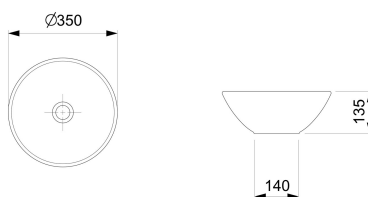

BASIC

Cuba de Apoio Redonda sem mesa R1

DIMENSÕES

Comprimento 350 mm.

Largura 350 mm.

Altura 135 mm.

CORES E ACABAMENTOS

001 Branco Brilho

DESENHOS TÉCNICOS

CARACTERÍSTICAS

Cuba de apoio redonda sem mesa da Celite

Importante: As dimensões dos produtos em louça sanitária têm uma tolerância de aproximadamente 10 mm.

Altura (polegadas): 5 5/16"

Comprimento (polegadas): 13 3/4"

Conjunto de fixação: Não incluído

Extravasor : Clou

Forma: Redonda

Furo para torneiras: Sem Orifícios

Largura (polegadas): 13 3/4"

Largura da cuba (inch): 13 3/4"

Largura da cuba (inch): 13,78

Largura da cuba (mm): 350

Lavatório compacto

Lavatório pequeno

Parte traseira esmaltada

Posição da cuba: Central

Profundidade da cuba (inch): 13,78

Profundidade da cuba (inch): 13 3/4"

Profundidade da cuba (mm): 350