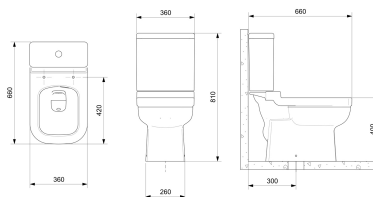

ELITE

Caixa ecoflush 3/6 litros Elite

DIMENSÕES

Comprimento 200 mm.

Largura 400 mm.

Altura 342 mm.

CORES E ACABAMENTOS

001 Branco Brilho

DESENHOS TÉCNICOS

CARACTERÍSTICAS

Este produto é a caixa acoplada EcoFlush®, descarga 3/6L, da linha Elite da Celite.

Importante: As dimensões dos produtos em louça sanitária têm uma tolerância de aproximadamente 10 mm.

Caixa acoplada compacta

Conjunto de fixação: Incluído

Posição da entrada de água: Lado esquerdo

SmartClean Harpic posição do acionamento: Botão Superior

Tipo de descarga

Tipo de descarga: Descarga dupla 3/6 litros