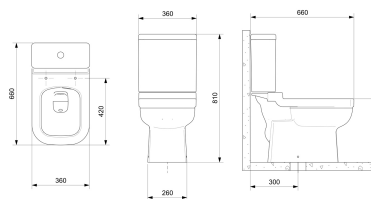

ELITE

Kit de Bacia com Acoplada, Assento PP Softclose® e itens de instalação

DIMENSÕES

Comprimento 660 mm.

Largura 360 mm.

Altura 810 mm.

CORES E ACABAMENTOS

001 Branco Brilho

DESENHOS TÉCNICOS

CARACTERÍSTICAS

O Kit de vaso sanitário com caixa acoplada Elite da Celite oferece praticidade desde a escolha até a instalação. Em uma única embalagem, você encontra todos os 6 itens necessários para a montagem completa: a bacia Elite para caixa acoplada, a caixa acoplada Ecoflush 3/6 L Elite, o assento em PP com tecnologia SoftClose®, além do anel de vedação com guia que evita mau cheiro, o flexível em aço inox trançado com canopla de 400 mm e o conjunto de fixação em “L”.

Adequado para: Bacia

Assento e Tampa incluído

Caixa acoplada incluída

Conjunto de fixação: Incluído

Fecho com queda amortecida SoftClose®

Forma: Quadrado

Posição da entrada de água: Lado esquerdo

Predefinição do tipo de descarga: Descarga dupla 3/6 litros

Sistema de descarga: Sifônico

Tipo de arco: Fechada

Tipo de descarga: Descarga dupla 3/6 litros

Tipo de instalação: Piso

Tipo de saída: Vertical

UFSeat&Cover®

ELITE

Linhas retas e uma estética moderna é assim a linha Elite da Celite. Tem desde vaso sanitário com caixa acoplada, vaso sanitário convencional, cuba, torneira, misturador, acessórios e chuveiros. É uma ótima aliada dos arquitetos, engenheiros e designers que desejam criar banheiros modernos.