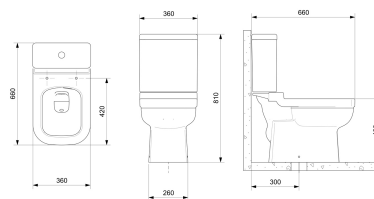

**ELITE**

**Kit de Bacia com Acoplada, Assento PP Softclose® e itens de instalação**

**DIMENSÕES**

Comprimento 660 mm.

Largura 360 mm.

Altura 810 mm.

**CORES E ACABAMENTOS**

001 Branco Brilho

**DESENHOS TÉCNICOS**

**CARACTERÍSTICAS**

O Kit de vaso sanitário com caixa acoplada Elite da Celite oferece praticidade desde a escolha até a instalação. Em uma única embalagem, você encontra todos os 6 itens necessários para a montagem completa: a bacia Elite para caixa acoplada, a caixa acoplada Ecoflush 3/6 L Elite, o assento em PP com tecnologia SoftClose®, além do anel de vedação com guia que evita mau cheiro, o flexível em aço inox trançado com canopla de 400 mm e o conjunto de fixação em “L”.

Adequado para: Bacia

Assento e Tampa incluído

Caixa acoplada incluída

Conjunto de fixação: Incluído

Fecho com queda amortecida SoftClose®

Forma: Quadrado

Posição da entrada de água: Lado esquerdo

Predefinição do tipo de descarga: Descarga dupla 3/6 litros

Sistema de descarga: Sifônico

Tipo de arco: Fechada

Tipo de descarga: Descarga dupla 3/6 litros

Tipo de instalação: Piso

Tipo de saída: Vertical

UFSeat&Cover®