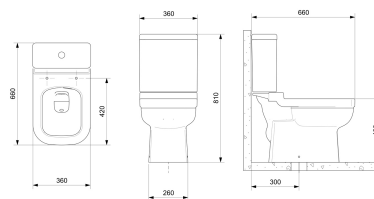

ELITE

Kit de Bacia com Acoplada, Assento PP Softclose® e itens de instalação

DIMENSÕES

Comprimento 660 mm.

Largura 360 mm.

Altura 810 mm.

CORES E ACABAMENTOS

001 Branco Brilho

DESENHOS TÉCNICOS

CARACTERÍSTICAS

O Kit de vaso sanitário com caixa acoplada Elite da Celite oferece praticidade desde a escolha até a instalação. Em uma única embalagem, você encontra todos os 6 itens necessários para a montagem completa: a bacia Elite para caixa acoplada, a caixa acoplada Ecoflush 3/6 L Elite, o assento em PP com tecnologia SoftClose®, além do anel de vedação com guia que evita mau cheiro, o flexível em aço inox trançado com canopla de 400 mm e o conjunto de fixação em “L”.

Adequado para: Bacia

Assento e Tampa incluído

Caixa acoplada incluída

Conjunto de fixação: Incluído

Fecho com queda amortecida SoftClose®

Forma: Quadrado

Posição da entrada de água: Lado esquerdo

Predefinição do tipo de descarga: Descarga dupla 3/6 litros

Sistema de descarga: Sifônico

Tipo de arco: Fechada

Tipo de descarga: Descarga dupla 3/6 litros

Tipo de instalação: Piso

Tipo de saída: Vertical

UFSeat&Cover®

ELITE

Linhas retas e uma estética moderna é assim a linha Elite da Celite. Tem desde vaso sanitário com caixa acoplada, vaso sanitário convencional, cuba, torneira, misturador, acessórios e chuveiros. É uma ótima aliada dos arquitetos, engenheiros e designers que desejam criar banheiros modernos.