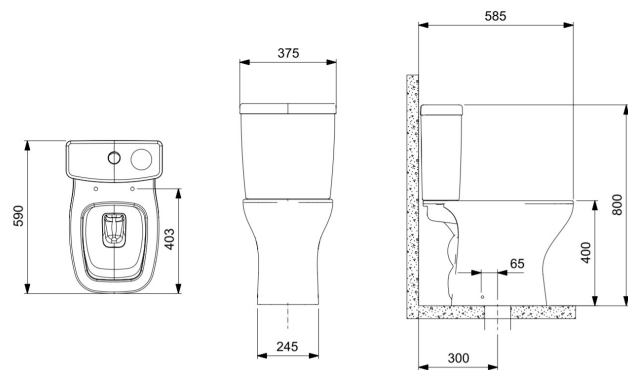

VIP

Kit de Bacia Rimless® com Caixa, Assento PP SoftClose® e itens de Instalação

DIMENSÕES

Comprimento 590 mm.

Largura 375 mm.

Altura 800 mm.

CORES E ACABAMENTOS

DESENHOS TÉCNICOS

Importante: As dimensões dos produtos em louça sanitária têm uma tolerância de aproximadamente 10 mm.

Adequado para: Bacia

Assento e Tampa incluído

Bacia compacta

Caixa acoplada compacta

Caixa acoplada incluída

Conjunto de fixação: Incluído

Fecho com queda amortecida SoftClose®

Forma: Quadrado

Posição da entrada de água: Lado esquerdo

Predefinição do tipo de descarga: Descarga dupla 3/6 litros

Sistema de descarga: Sifônico

Tampa compacta / Assento compacto

Tipo de arco: Rimless

Tipo de descarga: Descarga dupla 3/6 litros

Tipo de instalação: Piso

Tipo de saída: Vertical

Roca Rimless®

VIP

A linha Vip da Celite é inovadora no design e democrática na tecnologia. Uma verdadeira solução para banheiros pequenos e modernos, que além do tamanho compacto é cheia de funcionalidades que agregam praticidade ao seu dia a dia.