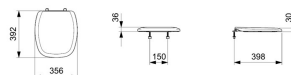

VIP

Assento Original PP SoftClose® com Quick Release ®

DIMENSÕES

Comprimento 398 mm.

Largura 350 mm.

Altura 24 mm.

CORES E ACABAMENTOS

DESENHOS TÉCNICOS