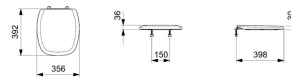

CARACTERÍSTICAS

O assento PP Softclose® da Celite, com fácil remoção, é compatível com os modelos de vasos sanitários City, Like e VIP. Fabricado em polipropileno, ele permite a instalação e remoção rápida e prática com apenas um clique. A tecnologia Softclose® garante o fechamento suave do assento, evitando impactos entre a tampa e o vaso, reduzindo ruídos, prevenindo acidentes com crianças e aumentando a durabilidade do produto. Entre os benefícios do assento estão a instalação e higienização facilitadas, alta resistência a riscos, sistema antiderrapante e acabamento que não acumula sujeira. Este assento é compatível com as seguintes referências:

- Bacia para caixa City (referência 1645600775300)
- Bacia convencional City (referência 1203010770300)
- Bacia para caixa Like (referência 1643550010300)
- Bacia convencional Like (referência 1643050010300)
- Bacia para caixa Vip (referência 1973650010300)

Para garantir a manutenção adequada, consulte sempre o manual do usuário.