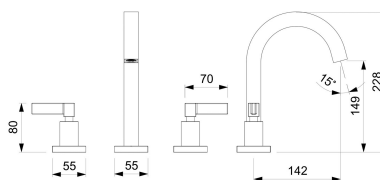

ELITE

Misturador para Lavatório de Mesa Bica Alta com Válvula

DIMENSÕES

Comprimento 200 mm.

Largura 200 mm.

Altura 228 mm.

CORES E ACABAMENTOS

091 Cromado

DESENHOS TÉCNICOS

CARACTERÍSTICAS

Este produto é da marca Celite.

Acionamento: Alavanca

Altura (polegadas): 9"

Altura de saída de água até a base: 149

Bica fixa

Comprimento (polegadas): 7 7/8"

Comprimento da Bica (inch): 8,98

Comprimento da Bica (inch): 9"

Comprimento da Bica (mm): 228

Cromo Biníquel

Forma: Quadrado

Largura (polegadas): 7 7/8"

Ligação de água: 1/2"

Lugar de instalação: Lavatório

Tipo de torneira: Misturadores bicomando

Torneira (água fria)

Water outlet height (inch): 5,87

Water outlet height (inch): 5 7/8"

Ângulo da bica: 15

ELITE

Linhas retas e uma estética moderna é assim a linha Elite da Celite. Tem desde vaso sanitário com caixa acoplada, vaso sanitário convencional, cuba, torneira, misturador, acessórios e chuveiros. É uma ótima aliada dos arquitetos, engenheiros e designers que desejam criar banheiros modernos.