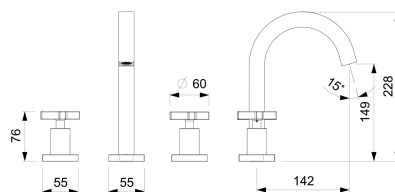

LOTUS

Misturador para Lavatório de Mesa Bica Alta com Válvula

DIMENSÕES

Comprimento 200 mm.

Largura 200 mm.

Altura 228 mm.

CORES E ACABAMENTOS

091 Cromado

DESENHOS TÉCNICOS

CARACTERÍSTICAS

Este produto é da marca Celite.

Acionamento: Cruzeta

Altura (polegadas): 9"

Altura de saída de água até a base: 149

Bica fixa

Comprimento (polegadas): 7 7/8"

Comprimento da Bica (inch): 8,98

Comprimento da Bica (inch): 9"

Comprimento da Bica (mm): 228

Cromo Biníquel

Forma: Quadrado

Largura (polegadas): 7 7/8"

Ligação de água: 1/2"

Lugar de instalação: Lavatório

Tipo de torneira: Misturadores bicomando

Water outlet height (inch): 5,87

Water outlet height (inch): 5 7/8"

Ângulo da bica: 15

LOTUS

A linha Lotus da Celite tem design bem marcado. Ideal para criar banheiros modernos em que a geometria é a essência do projeto.