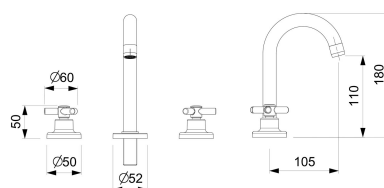

CELITE ONE

Misturador para Lavatório de Mesa Bica Alta com Válvula

DIMENSÕES

Comprimento 200 mm.

Largura 200 mm.

Altura 180 mm.

CORES E ACABAMENTOS

DESENHOS TÉCNICOS

CARACTERÍSTICAS

Este produto é da marca Celite.

Acionamento: Trizeta

Altura (polegadas): 7 1/16"

Altura de saída de água até a base: 110

Bica fixa

Comprimento (polegadas): 7 7/8"

Comprimento da Bica (inch): 7,09

Comprimento da Bica (inch): 7 1/16"

Comprimento da Bica (mm): 180

Cromo Biníquel

Forma: Redondo

Largura (polegadas): 7 7/8"

Ligação de água: 1/2"

Lugar de instalação: Lavatório

Misturador: 1/4 de volta

Número de saídas de água: 1

Posição do cano: Inferior

Pressão máxima de funcionamento (mca): 40

Pressão mínima de funcionamento (mca): 1,5

Tipo de cartucho: Cerâmico 1/4 de Volta

Tipo de instalação: De bancada