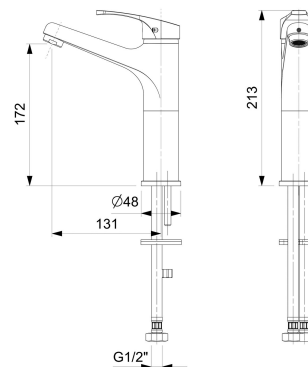

ECOLINE

Monocomando para Lavatório de Mesa Bica Alta

DIMENSÕES

Comprimento 48 mm.

Largura 48 mm.

Altura 213 mm.

CORES E ACABAMENTOS

DESENHOS TÉCNICOS

Acabamento: Cromado

Altura de saída de água até a base: 217

Bica alta

Bica fixa

Cromo Biníquel

Ligação de água: 1/2"

Ligações de alimentação flexíveis incluídas

Lugar de instalação: Lavatório

Número de saídas de água: 1

Posição do cano: Superior

Pressão máxima de funcionamento (mca): 40

Pressão mínima de funcionamento (mca): 1,5

Tipo de instalação: De bancada

Tipo de torneira: Misturadores monocomando e Torneiras

Torneira (água fria)

Torneira (água quente)

Water outlet height (inch): 217"

Tipo de cartucho

Tipo de cartucho: Cerâmico

Monocomando

ECOLINE

A linha Ecoline da Celite tem soluções em torneiras e monocomandos para banheiros e cozinhas. Com um mix básico, oferece produtos com um design universal e com a qualidade da marca.