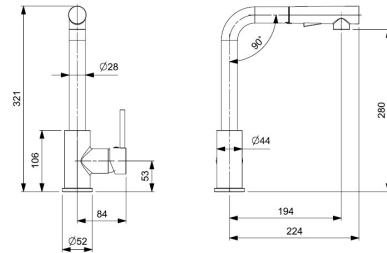

CELITE PRÁTICA

Monocomando para Cozinha de Mesa

DESENHOS TÉCNICOS

CARACTERÍSTICAS

Este produto é da marca Celite.

Acabamento: Cromado

Altura de saída de água até a base: 280

Bica: Extraível

Bica alta

Cromo Biníquel

Ligação de água: 1/2"

Ligações de alimentação flexíveis incluídas

Lugar de instalação: Lava-louça

Número de saídas de água: 1

Posição do cano: Superior

Pressão máxima de funcionamento (mca): 40

Pressão mínima de funcionamento (mca): 5

Tipo de instalação: De bancada

Tipo de torneira: Misturadores monocomando e Torneiras

Torneira (água fria)

Torneira (água quente)

Water outlet height (inch): 280"

Bica giratória