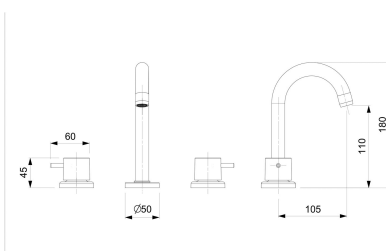

BASIC

Misturador para Lavatório de Mesa Bica Alta com Válvula

DIMENSÕES

Comprimento 200 mm.

Largura 200 mm.

Altura 180 mm.

CORES E ACABAMENTOS

DESENHOS TÉCNICOS

Comprimento (polegadas): 7 7/8"

Comprimento da Bica (inch): 7,09

Comprimento da Bica (inch): 7 1/16"

Comprimento da Bica (mm): 180

Cromo Biníquel

Forma: Redondo

Largura (polegadas): 7 7/8"

Ligação de água: 1/2"

Lugar de instalação: Lavatório

Misturador: 1/4 de volta

Número de saídas de água: 1

Posição do cano: Inferior

Pressão máxima de funcionamento (mca): 40

Pressão mínima de funcionamento (mca): 1,5

Tipo de cartucho: Cerâmico 1/4 de Volta

Tipo de instalação: De bancada

Tipo de torneira: Misturadores bicomando

Water outlet height (inch): 4,33

Water outlet height (inch): 4 5/16"

BASIC

A linha Basic da Celite é ampla e bem democrática. Os produtos desta linha são produzidos com matéria-prima de alta qualidade, tornando verdadeiros aliados para projetar banheiros e lavabos práticos e bonitos. Composta por diferentes modelos de cubas, torneiras e gabinetes para banheiro, a linha Basic vai te surpreender.