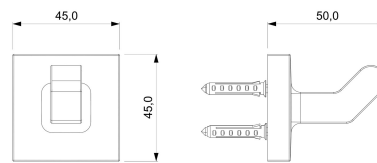

CARACTERÍSTICAS

<H1>Cabide Up da Celite</H1>Material: Metal Cromado

<H1>Benefícios do cabide Up</H1>O cabide Up da Celite é um excelente acessório para organização do seu banheiro, evitando que as roupas e toalhas fiquem espalhadas pelo chão. É um item que faz toda a diferença na decoração, proporcionando beleza através dos detalhes. Sua forma robusta é o que chama a atenção e agrega personalidade ao banheiro. Produzido em Metal cromado, o cabide Up é resistente ao tempo de uso e seu brilho tem maior durabilidade.

<H1>Importante</H1>O cabide Up acompanha a fixação necessária para sua instalação na parede.

<H1>Observação</H1>O cabide Up tem 10 anos de garantia de fábrica, sendo a garantia mais completa do mercado brasileiro.

Formato: Quadrado

Tipo de instalação: Mural

Material

Material: Metal