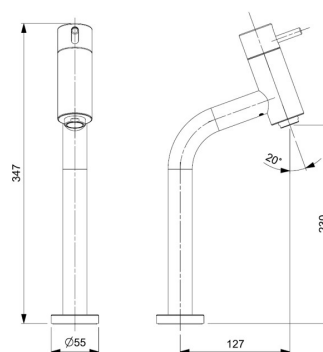

**BASIC****Monocomando para Lavatório de Mesa Bica Alta****DIMENSÕES**

Comprimento 55 mm.

Largura 55 mm.

Altura 347 mm.

CORES E ACABAMENTOS**DESENHOS TÉCNICOS****CARACTERÍSTICAS**

Monocomando para lavatório Basic da Celite Material: Metal/Abs Cromado

Acabamento: Cromado

Altura de saída de água até a base: 230

Bica alta

Bica fixa

Cromo Biníquel

Ligação de água: 1/2"

Ligações de alimentação flexíveis incluídas

Lugar de instalação: Lavatório

Número de saídas de água: 1

Posição do cano: Superior

Pressão máxima de funcionamento (mca): 40

Pressão mínima de funcionamento (mca): 1,5

Tipo de instalação: De bancada

Tipo de torneira: Misturadores monocomando e Torneiras

Torneira (água fria)

Torneira (água quente)

Water outlet height (inch): 230"

Ângulo da bica: 20

Tipo de cartucho

Tipo de cartucho: Cerâmico

Monocomando

BASIC