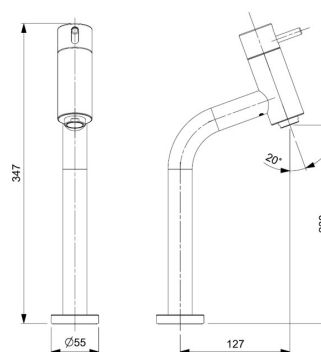

CORES E ACABAMENTOS

DESENHOS TÉCNICOS

CARACTERÍSTICAS

Monocomando para lavatório Basic da Celite Material: Metal/Abs Cromado

Benefícios do Monocomando para lavatório Basic O monocomando Basic da Celite é a escolha ideal para quem deseja conforto, pois com a leveza de um toque é possível escolher entre água fria e quente. Sem contar com seu design único e forma arredondada, que faz o par perfeito com opções de cubas de apoio e lavatório. Além disso, o material do monocomando faz com que seu brilho permaneça por mais tempo, contribuindo para sua durabilidade.

Importante Este produto tem 10 anos de garantia de fábrica, sendo a garantia mais completa do mercado. Consulte o termo de garantia.

Atenção A pressão de funcionamento desse produto é de 1,5 a 40 m.c.a