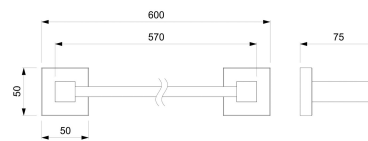

ELITE

Toalheiro de Barra

DIMENSÕES

Comprimento 600 mm.

Largura 600 mm.

Altura 50 mm.

CORES E ACABAMENTOS

DESENHOS TÉCNICOS

Adequado para: Lavatório

Forma: Direito

Formato: Quadrado

Tipo de instalação: Mural

Material
Material: Metal

ELITE

Linhas retas e uma estética moderna é assim a linha Elite da Celite. Tem desde vaso sanitário com caixa acoplada, vaso sanitário convencional, cuba, torneira, misturador, acessórios e chuveiros. É uma ótima aliada dos arquitetos, engenheiros e designers que desejam criar banheiros modernos.